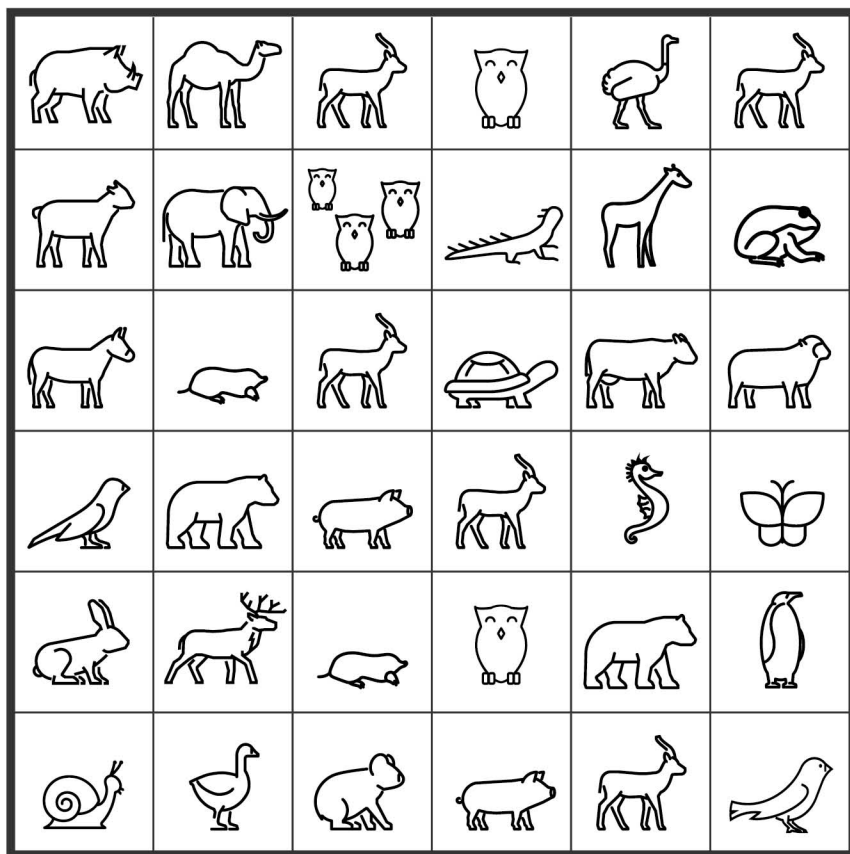

Zoek je mee?

Maak een wandeling door je dorp en probeer alle verlichte dieren te vinden.
Lukt het niet? Pak er dan de Ansichtkaart bij. Ieder lichtpuntje stelt een dier voor.

Nieuwe kaarten zijn te downloaden op www.bingglow.nl.

Veel plezier en ga voor een volle kaart!

Erp